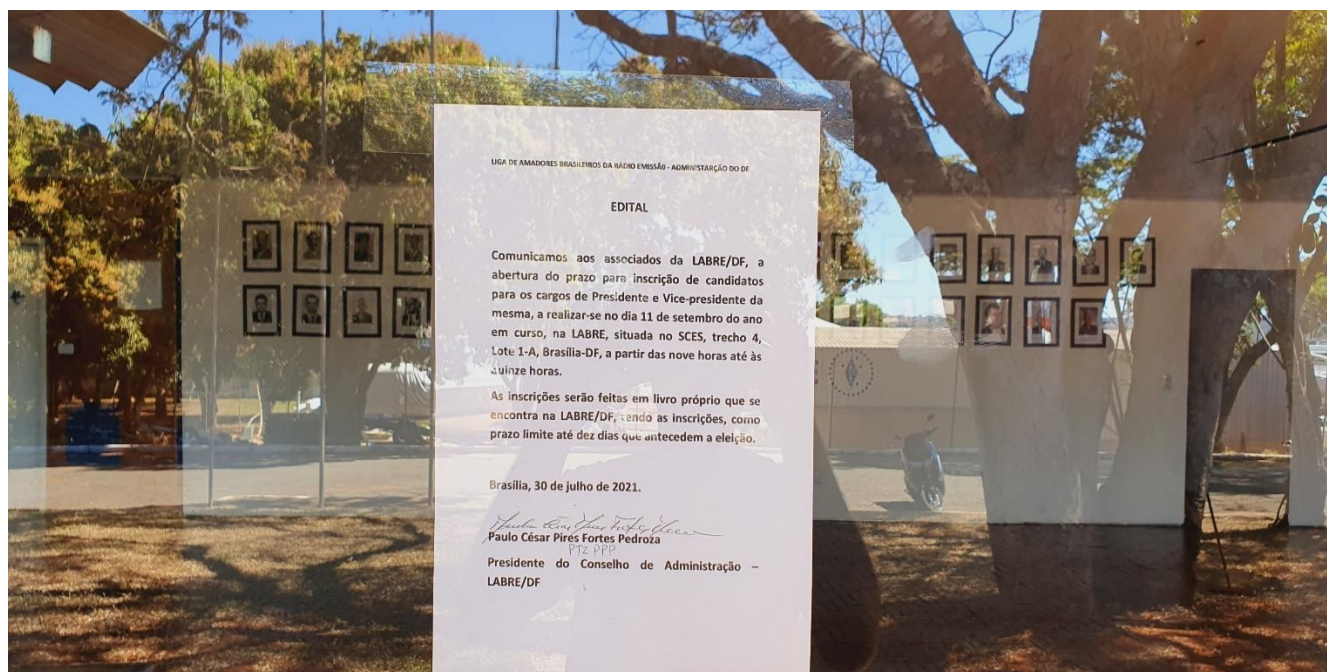

LIGA DE AMADORES BRASILEIROS DE RADIO EMISSÃO – LABRE-DF

Entidade de Utilidade Pública Federal-Reconhecida pelo Ministério das Comunicações

Estação Oficial: PT2AAA

Membro da International Amateur Radio Union - IARU - Region 2
SCES, Trecho 4, Lote 1-A - 70200-004 Brasília-DF - BRASIL

ELEIÇÕES DA LABRE-DF

Seguem as fotos do Edital de Comunicação do Presidente do Conselho da LABRE/DF, PT2PPP, para a eleição do Presidente e Vice-Presidente da LABRE/DF, que ocorrerá nesse sábado, 11 de setembro.

Participe desse importante momento de escolha da diretoria da LABRE-DF. À título de esclarecimento, as eleições da diretoria estavam marcadas para novembro do ano passado, contudo, tendo em vista os Decretos locais de restrições, por conta da pandemia, os mandatos foram adiados.

Lembrando que para votar é necessário estar em dia com as obrigações financeiras, para tanto, já foi solicitado à contabilidade o encaminhamento dos eventuais débitos para os associados.

Os avisos foram colocados em vários locais na Sede da LABRE. Vejam as fotos.

Morgado-PT 2 CSM
Diretoria da LABRE/DF.

Caixa Postal nº.11- 70275-970 Brasília-DF - BRASIL
Telefone: +55 61 99877-2737